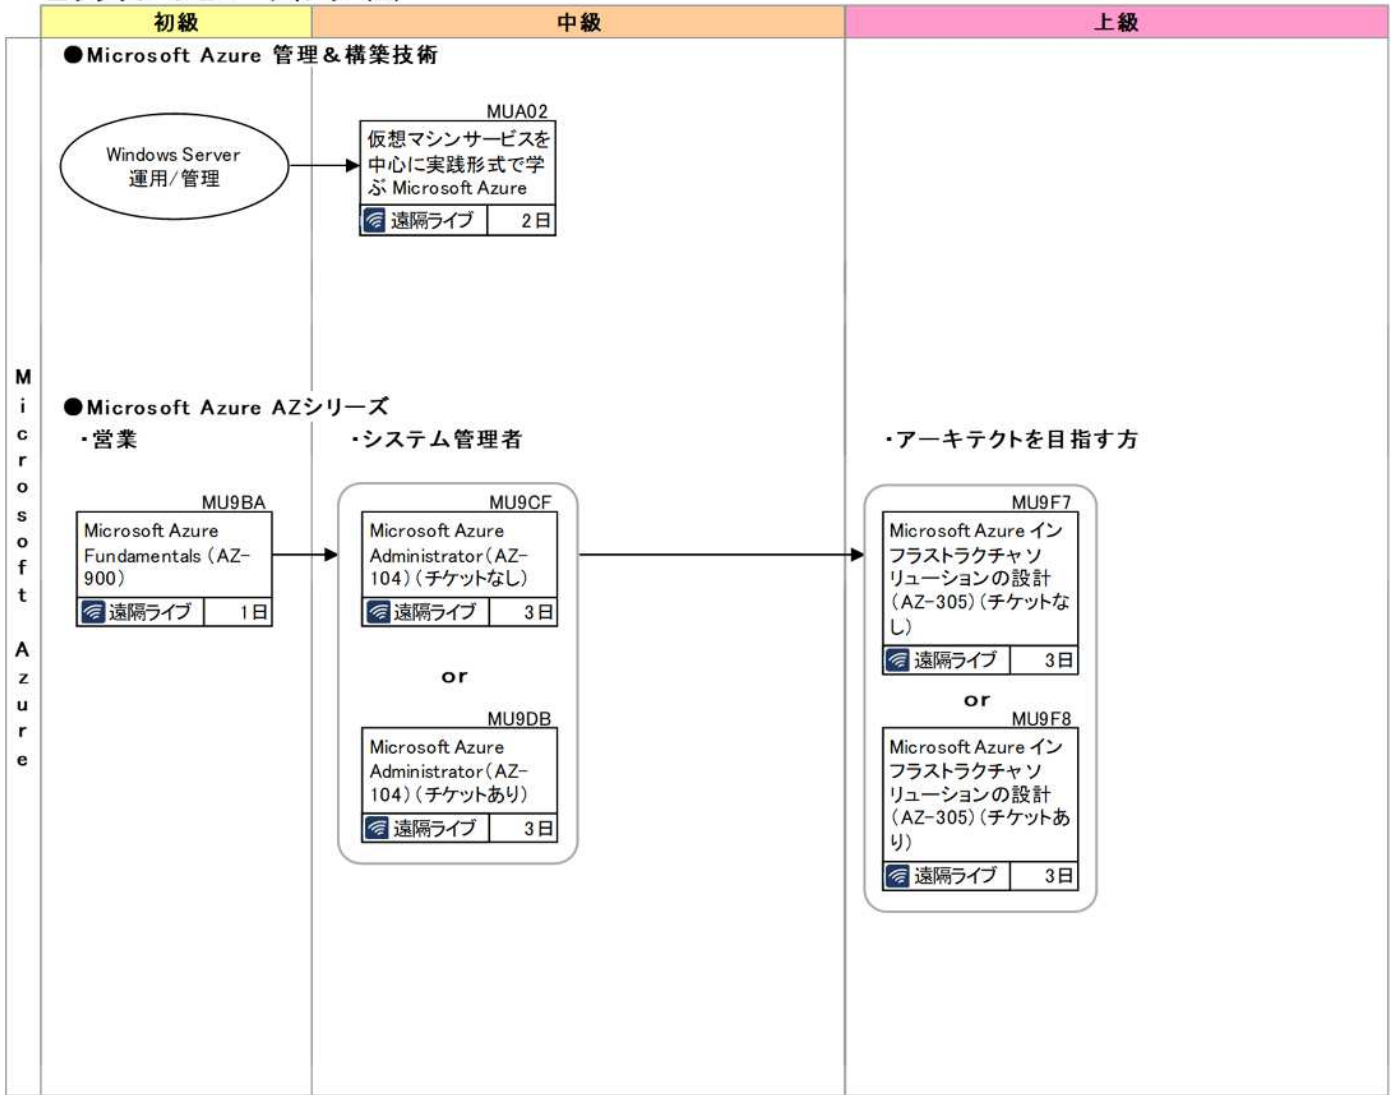

■クラウドコンピューティング（2）

Microsoft Azure