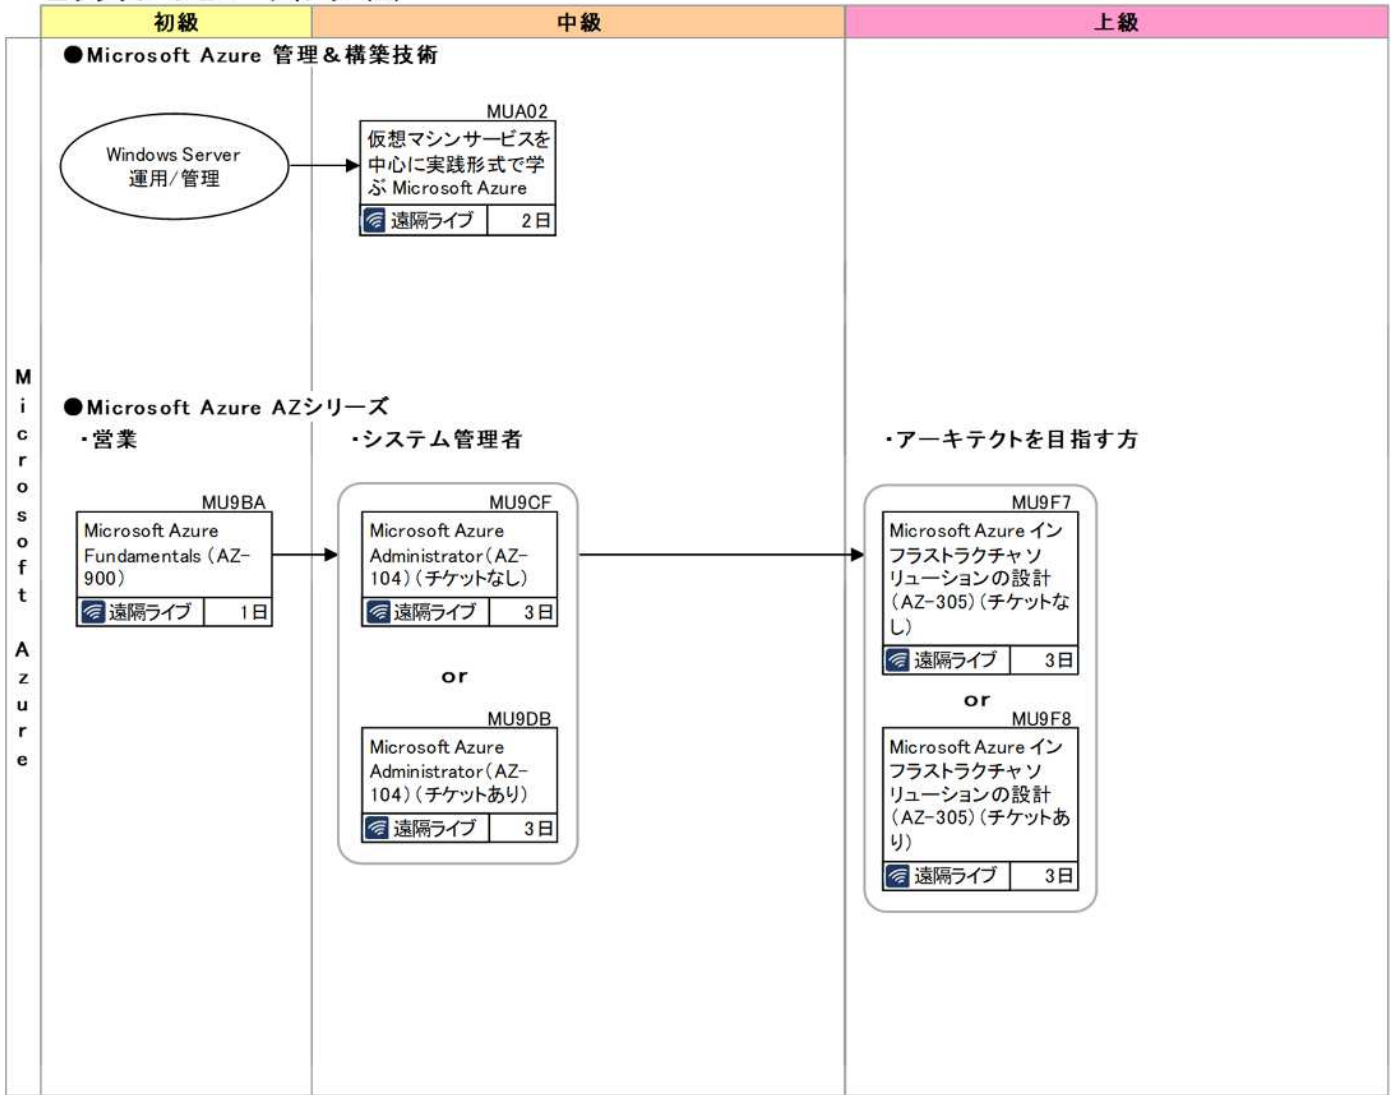

■クラウドコンピューティング（1）

		入門	初級	中級
クラウド全般	●クラウドコンピューティング	<p>IN101 クラウド入門</p> <p>遠隔ライブ 1日</p> <p>eトレーニングA IN9A0</p> <hr/> <p>IF073 仮想化入門(eトレーニング)</p> <p>eトレーニング 2時間</p>	<p>IN102 クラウド基礎1-クラウドサービスの導入と利用-</p> <p>遠隔ライブ 1日</p> <p>eトレーニング IN307</p>	<p>IN103 クラウド基礎2-クラウドシステムを支える技術-</p> <p>遠隔ライブ 1日</p> <p>eトレーニング IN309</p>
	●Microsoft 365利用	<p>MU68C 利用者のためのMicrosoft 365 基礎</p> <p>遠隔ライブ 1日</p>	<p>●Microsoft 365管理</p> <p>MUA01 Office管理者のためのMicrosoft 365 構成と管理</p> <p>遠隔ライブ 2日</p> <p>MU9F0 Microsoft IntuneによるWindows デバイス管理</p> <p>遠隔ライブ 1日</p>	
Microsoft 365				

■クラウドコンピューティング（2）

Microsoft Azure

■クラウドコンピューティング (3)

■クラウドコンピューティング（4）

■クラウドコンピューティング（5）

■クラウドコンピューティング（6）