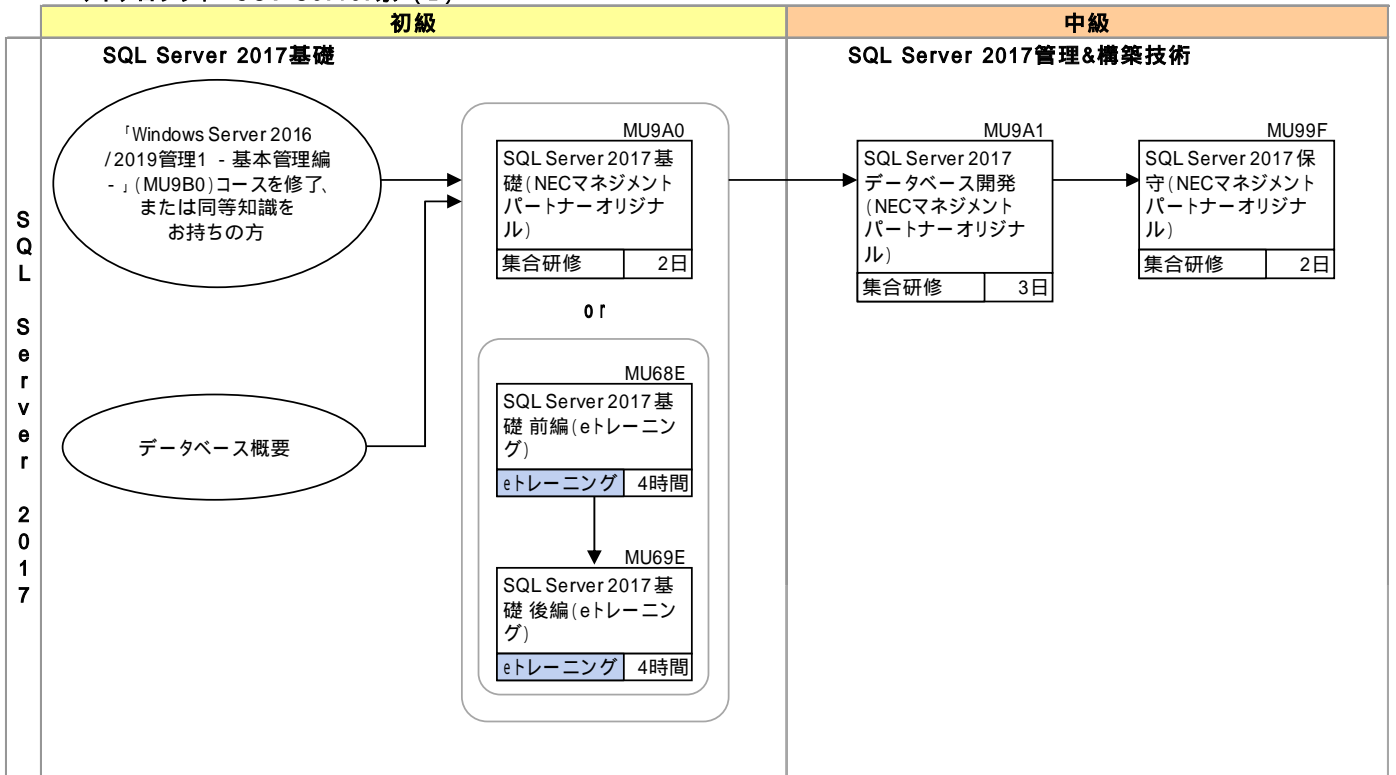

マイクロソフト OS / Server系 (2)