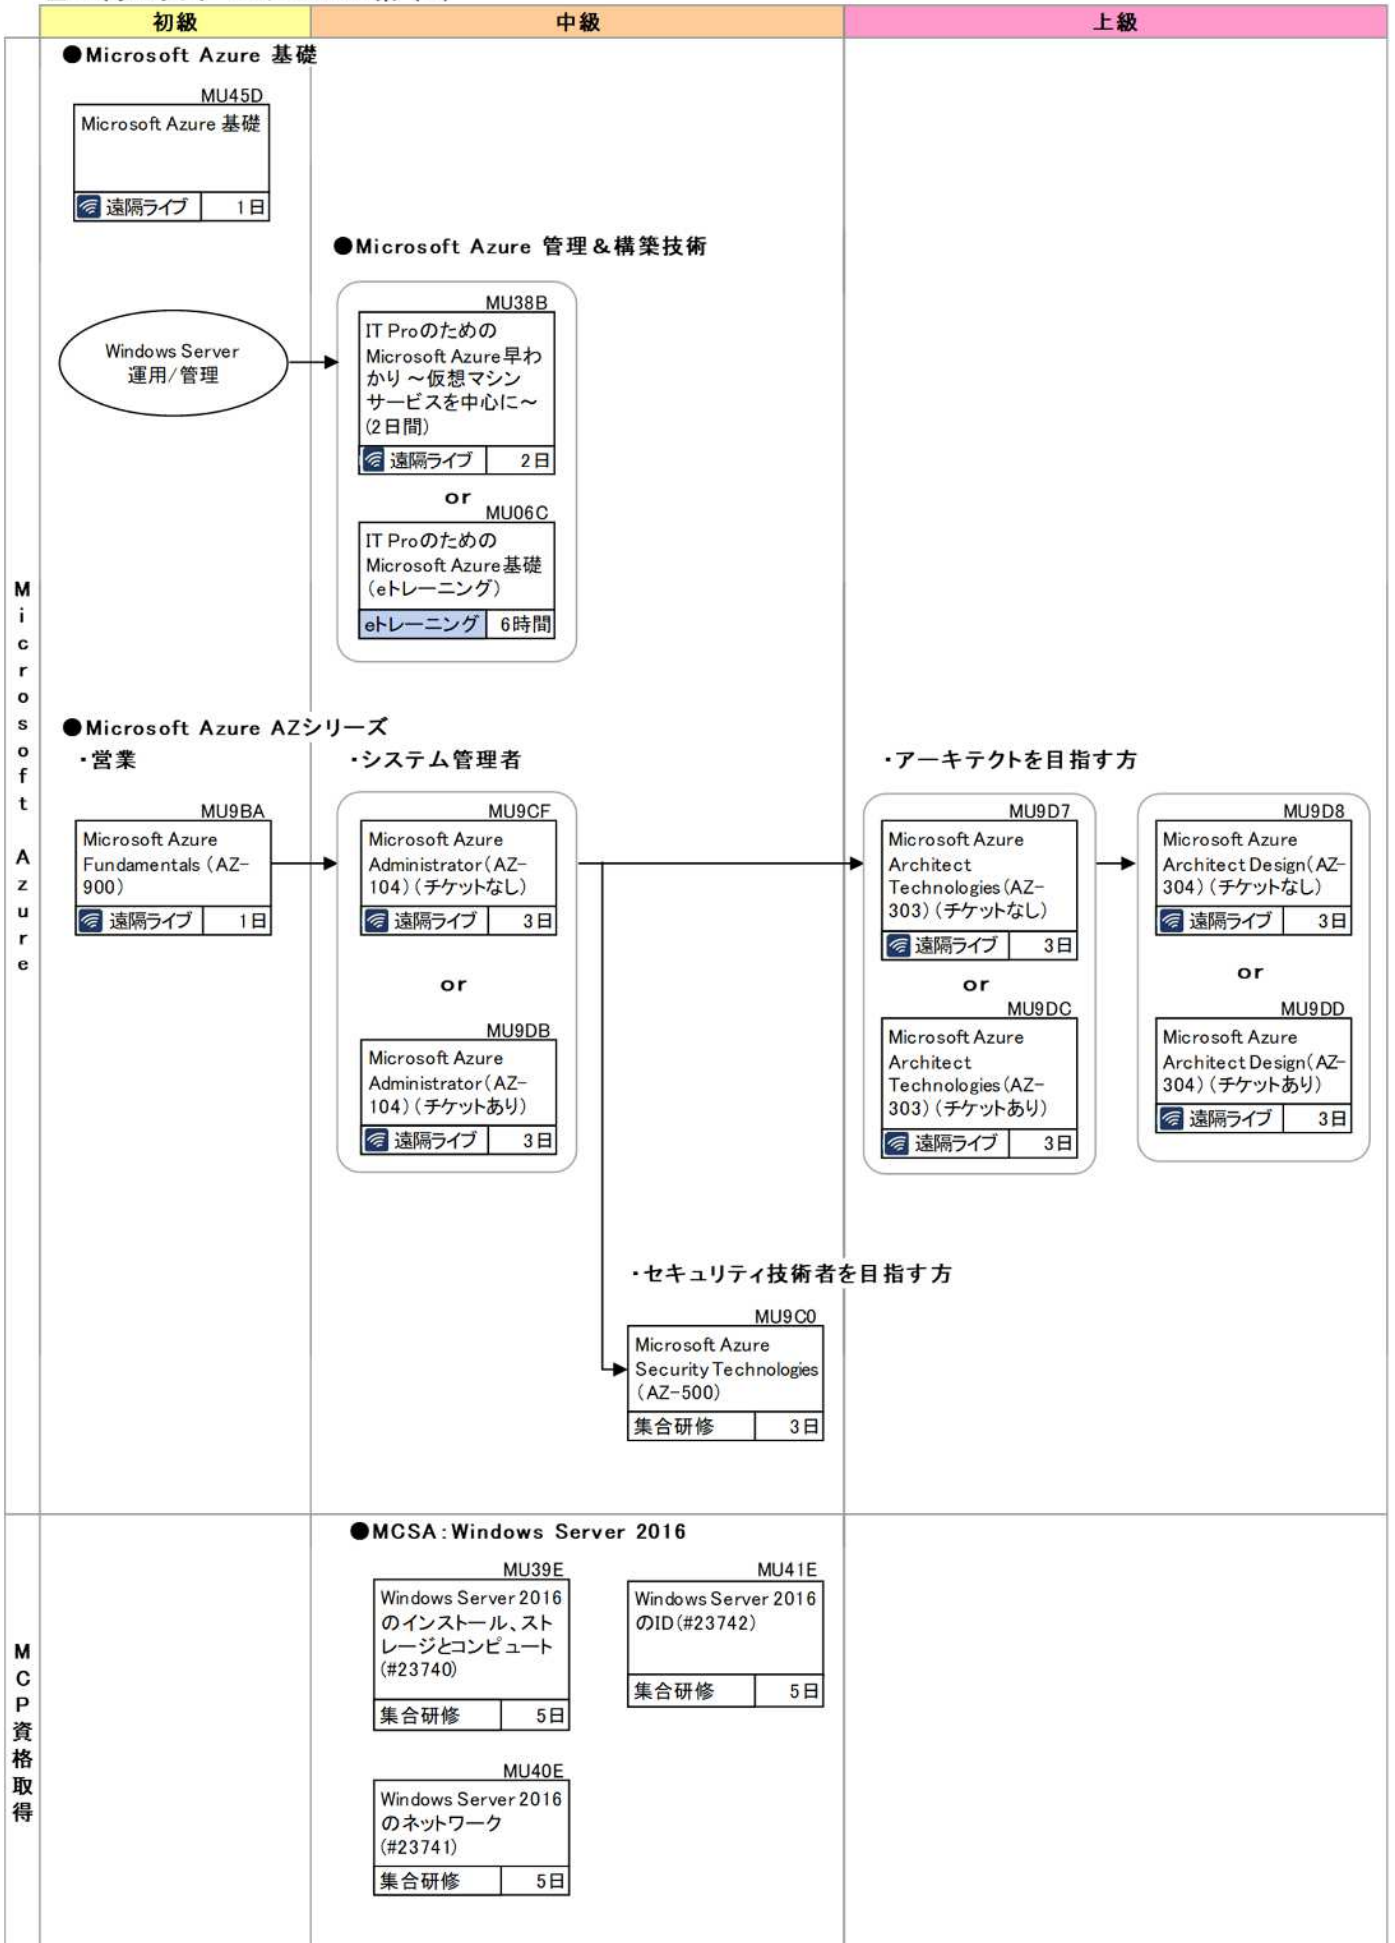

■マイクロソフト OS/Server系 (4)

Windows Server 運用/管理

MU9BA
Microsoft Azure Fundamentals (AZ-900)
遠隔ライブ | 1日

MU9CF
Microsoft Azure Administrator (AZ-104) (チケットなし)
遠隔ライブ | 3日

MU9DB
Microsoft Azure Administrator (AZ-104) (チケットあり)
遠隔ライブ | 3日

MU9D7
Microsoft Azure Architect Technologies (AZ-303) (チケットなし)
遠隔ライブ | 3日

MU9DC
Microsoft Azure Architect Technologies (AZ-303) (チケットあり)
遠隔ライブ | 3日

MU9D8
Microsoft Azure Architect Design (AZ-304) (チケットなし)
遠隔ライブ | 3日

MU9DD
Microsoft Azure Architect Design (AZ-304) (チケットあり)
遠隔ライブ | 3日

MU9C0
Microsoft Azure Security Technologies (AZ-500)
集合研修 | 3日

MU39E
Windows Server 2016のインストール、ストレージとコンピュータ (#23740)
集合研修 | 5日

MU41E
Windows Server 2016のID (#23742)
集合研修 | 5日

MU40E
Windows Server 2016のネットワーク (#23741)
集合研修 | 5日