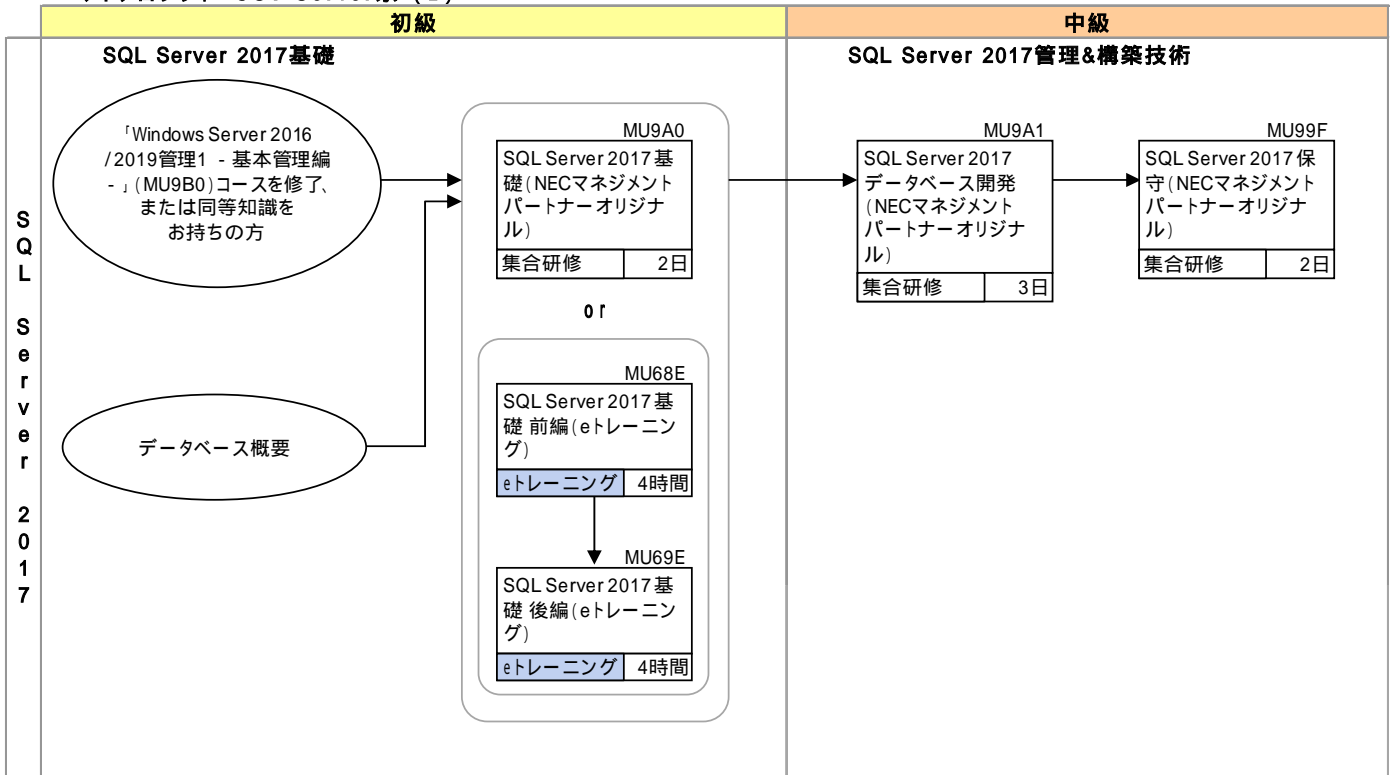

●Windows Server 2016/2019

マイクロソフト OS / Server系 (2)

■マイクロソフト OS/Server系 (3)

	入門	初級												
Office 365	<p>●Office 365利用</p> <p>MU68C</p> <p>利用者のための Office 365 基礎</p> <table border="1"> <tr> <td>遠隔ライブ</td> <td>1日</td> </tr> </table> <p>eトレーニング MU9AC</p>	遠隔ライブ	1日	<p>●Office 365管理</p> <p>MU39B</p> <p>Office 365 構成と管理</p> <table border="1"> <tr> <td>遠隔ライブ</td> <td>2日</td> </tr> </table> <p>MU9F0</p> <p>Microsoft Intuneによる Windows デバイス 管理</p> <table border="1"> <tr> <td>遠隔ライブ</td> <td>1日</td> </tr> </table> <p>MU9D4</p> <p>Office 365 とクラウド サービスの認証ベスト プラクティス (Azure AD 編)</p> <table border="1"> <tr> <td>集合研修</td> <td>3日</td> </tr> </table>	遠隔ライブ	2日	遠隔ライブ	1日	集合研修	3日				
遠隔ライブ	1日													
遠隔ライブ	2日													
遠隔ライブ	1日													
集合研修	3日													
Power Platform Forms	<p>●Power Automate</p> <p>MU9F9</p> <p>Teams・Outlook・ Formsに「ちょい足し」 自動化！～コーディン グ不要 Power Automate で簡単連携</p> <table border="1"> <tr> <td>遠隔ライブ</td> <td>1日</td> </tr> </table> <p>MU9FF</p> <p>RPA/Power Automate Desktop研 修～繰り返し作業を 自動化する (6970002)</p> <table border="1"> <tr> <td>集合研修</td> <td>2日</td> </tr> </table> <p>●Power Apps</p> <p>MUA00</p> <p>誰もが開発者！ Power Apps で日常業 務をアプリに置き換え</p> <table border="1"> <tr> <td>遠隔ライブ</td> <td>1日</td> </tr> </table>	遠隔ライブ	1日	集合研修	2日	遠隔ライブ	1日	<p>MU9D1</p> <p>Power Apps による Microsoft 365 活用</p> <table border="1"> <tr> <td>集合研修</td> <td>2日</td> </tr> </table> <p>MU9D2</p> <p>SharePoint & Power Apps & Power Automate 実践ラボ</p> <table border="1"> <tr> <td>集合研修</td> <td>1日</td> </tr> </table>	集合研修	2日	集合研修	1日		
遠隔ライブ	1日													
集合研修	2日													
遠隔ライブ	1日													
集合研修	2日													
集合研修	1日													
Share Point	<p>●SharePoint Online 利用</p> <p>MU9A7</p> <p>サイト管理者と利用者 のための SharePoint Online 入門</p> <table border="1"> <tr> <td>遠隔ライブ</td> <td>1日</td> </tr> </table> <p>※クラシックサイトが中心です</p> <p>MU9FE</p> <p>利用者のための SharePoint Online 入 門ーモダンサイト編ー</p> <table border="1"> <tr> <td>遠隔ライブ</td> <td>1日</td> </tr> </table>	遠隔ライブ	1日	遠隔ライブ	1日	<p>●SharePoint Server 開発/サイト管理</p> <p>MU61E</p> <p>SharePoint Server サ イト構築 基礎</p> <table border="1"> <tr> <td>集合研修</td> <td>2日</td> </tr> </table> <p>●SharePoint Online 開発/サイト管理</p> <p>MU60E</p> <p>SharePoint Online サ イト構築 基礎</p> <table border="1"> <tr> <td>集合研修</td> <td>2日</td> </tr> </table> <p>MU9D0</p> <p>SharePoint Online サ イト構築 応用</p> <table border="1"> <tr> <td>集合研修</td> <td>1日</td> </tr> </table> <p>MU9D2</p> <p>SharePoint & Power Apps & Power Automate 実践ラボ</p> <table border="1"> <tr> <td>集合研修</td> <td>1日</td> </tr> </table>	集合研修	2日	集合研修	2日	集合研修	1日	集合研修	1日
遠隔ライブ	1日													
遠隔ライブ	1日													
集合研修	2日													
集合研修	2日													
集合研修	1日													
集合研修	1日													