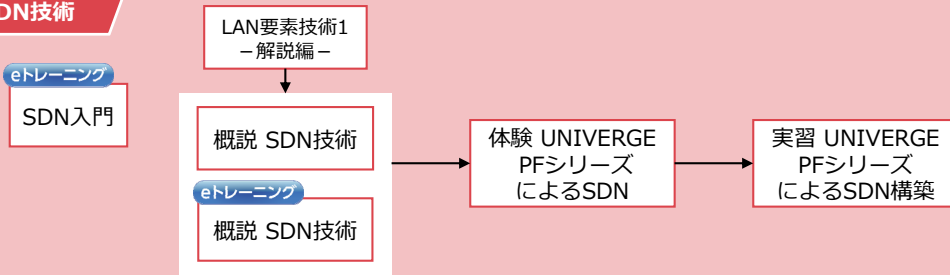

コースコード/コース名/コース内容/講習日数(標準学習時間)/受講料(税込)			
ネットワーク要素技術(モバイルネットワーク/IPv6/HTTP/SIP)		NW977 無線LAN基礎	1日間 37,800円
		1.無線LANの概要 2.無線LANの基本技術 3.無線LANのセキュリティ	
	eトレーニング	NW143 無線LAN基礎(eトレーニング)	4時間 21,600円
		1.無線LAN 2.無線LANセキュリティ	
		NW995 セキュア無線LAN	1日間 37,800円
		1.無線LANを取り巻く環境 2.電波の性質 3.技術的セキュリティ 4.物理的セキュリティ	
	eトレーニング	NW173 IPv6入門(eトレーニング)	3時間 10,800円
		1.IPv4とIPv6 2.IPv6の利用 3.IPv6の応用技術	
		NW676 IPv6基礎	1日間 37,800円
		1.IPv6の基礎知識 2.IPv6ヘッダ 3.IPv6アドレッシング 4.ICMPv6 5.近隣探索 6.IPv6への移行	
eトレーニング	NW146 IPv6基礎(eトレーニング)	6時間 21,600円	
	1.IPv6の基礎知識 2.IPv6ヘッダ 3.IPv6アドレッシング 4.ICMPv6 5.近隣探索 6.IPv6への移行		
	NW061 HTTPの仕組みと解析	1日間 43,200円	
	1.HTTP基本技術 2.HTTP関連技術		
	NW026 SIP基礎	1日間 37,800円	
	1.VoIPの概要 2.SIPの基本知識 3.SIPの周辺知識		
IPTPC認定技術者資格対応研修	IPTPC	NW941 VoIPスタートアップ研修	1日間 38,880円
		1.VoIPオリエンテーション 2.音声パケット転送を支えるIPプロトコル概要 3.IPネットワークにおける音声QoSの概要 4.VoIPモバイル&セキュリティの概要	
	Web CD	NW943 VoIP基礎(eラーニング) NW957 VoIP基礎(eラーニング+CD-ROM)	9時間 41,040円
		1.VoIP概論 2.VoIPの基礎技術 3.VoIPシグナリングプロトコル 4.VoIPネットワーク 5.VoIPにおける音声品質 6.VoIP機器 7.VoIPにおけるセキュリティ	
	IPTPC	NW946 VoIPベーシック研修	1日間 38,880円
		1.VoIPの基礎 2.VoIPシグナリングプロトコルの基礎 3.音声符号化と音声品質評価の基礎 4.音声品質劣化要因と対策の基礎	
	IPTPC	NW947 VoIPアドバイザー研修	1日間 38,880円
		1.IP電話の変遷と動向 2.VoIP機器 3.導入事例 4.VoIPセキュリティ 5.IP電話システムの提案	
	IPTPC	NW997 VoIPデザイナー研修	2日間 73,440円
		1.VoIP設計者の業務 2.レガシーPBXの基礎 3.VoIPシステム設計の考え方 4.音声帯域設計 5.WAN設計 6.LAN設計 7.QoS設計 8.音声品質設計 9.総合演習問題	
IPTPC	NW045 無線LANデザイナー研修	1日間 38,880円	
	1.VoIPモバイルの最新動向と利活用 2.無線LANの基礎と置局設計 3.無線LANの脅威とセキュリティ対策 4.無線IP電話システム設計 5.無線IP電話システム導入・運用		
IPTPC	NW046 セキュリティデザイナー研修	2日間 73,440円	
	1.音声&データ統合セキュリティ技術動向の概要 2.VoIPセキュリティ設計概論 3.VoIPシステムのセキュリティ設計ガイドライン 4.VoIPセキュリティ運用 5.ケーススタディ: VoIPシステムのセキュリティ設計実践		

Web eラーニング
CD eラーニング+CD-ROM

eトレーニング 講師動画など受講者のアクションを伴う手法・仕組みを通して能動的・主体的な学びを促すeラーニング

IPTPC IPTPC認定コース

ネットワーク要素技術

SDN技術

IPv6技術

HTTP技術

モバイルネットワーク(LAN)