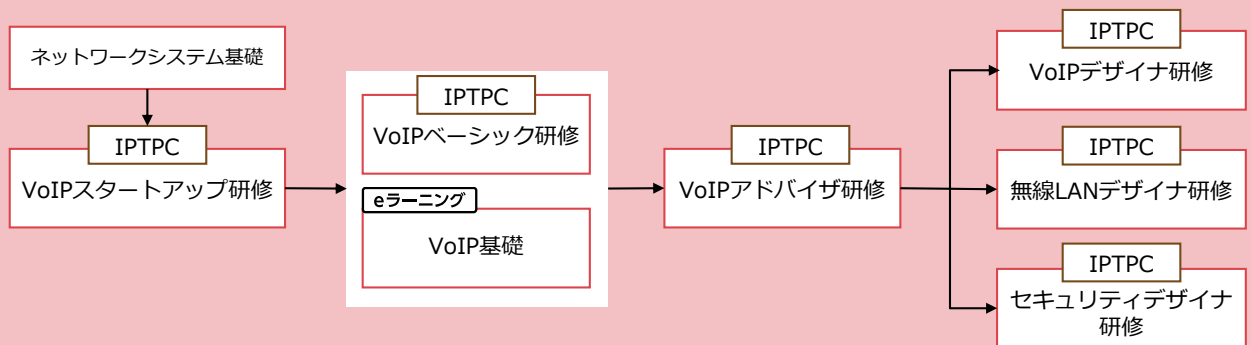

Web eラーニング
CD eラーニング+CD-ROM

eトレーニング 講師動画など受講者のアクションを伴う手法・仕組みを通して能動的・主体的な学びを促すeラーニング

IPTPC IPTPC認定コース

ネットワーク要素技術

SDN技術

IPv6技術

HTTP技術

モバイルネットワーク(LAN)

SIP技術

IPTPC認定技術者資格対応研修

eラーニング オンデマンドタイプのトレーニングコース

eトレーニング 講師動画など受講者のアクションを伴う手法・仕組みを通して能動的・主体的な学びを促すeラーニング

IPTPC IPTPC認定コース

お問い合わせは、下記へ

人材開発サービス事業部 ラーニンググループ

URL: <https://www.neclearning.jp/> E-mail: nwg@educ.jp.nec.com