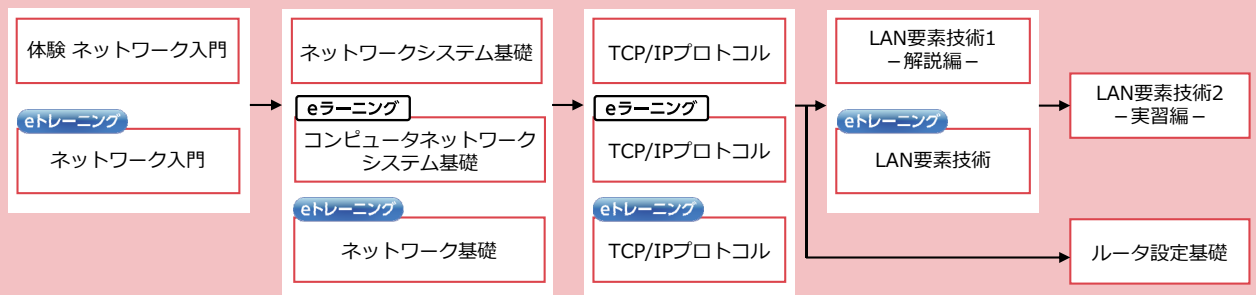

NECマネジメントパートナー

ネットワーク/VoIP講習会のご案内

基礎技術から応用技術までオリジナル講習会でご提供!

NECマネジメントパートナーでは、ネットワークに関連したオリジナルの講習会として、以下の3分野を中心に提供しております。必要とする知識や技術に応じてご受講ください。

- ◇ネットワーク全般：ネットワークの基本知識・基本技術を学ぶ方にお奨めの講習会です
- ◇ネットワーク設計/管理/トラブルシューティング：ネットワークの応用的な知識・技術に焦点を当てた講習会です
- ◇ネットワーク要素技術：SDNや無線LAN、SIPなどのネットワークの各種要素技術に特化した講習会です

また、IPTPC認定技術者資格に対応した研修もご提供しております。IPTPCの認定技術者試験を受験する前にVoIP関連の知識を整理したいとお考えの方は、この機会にぜひご受講ください。

※ネットワークセキュリティ関連は別途「セキュリティ技術講習会のご案内」または当社HPをご参照ください。

ネットワーク全般

ネットワーク基礎技術